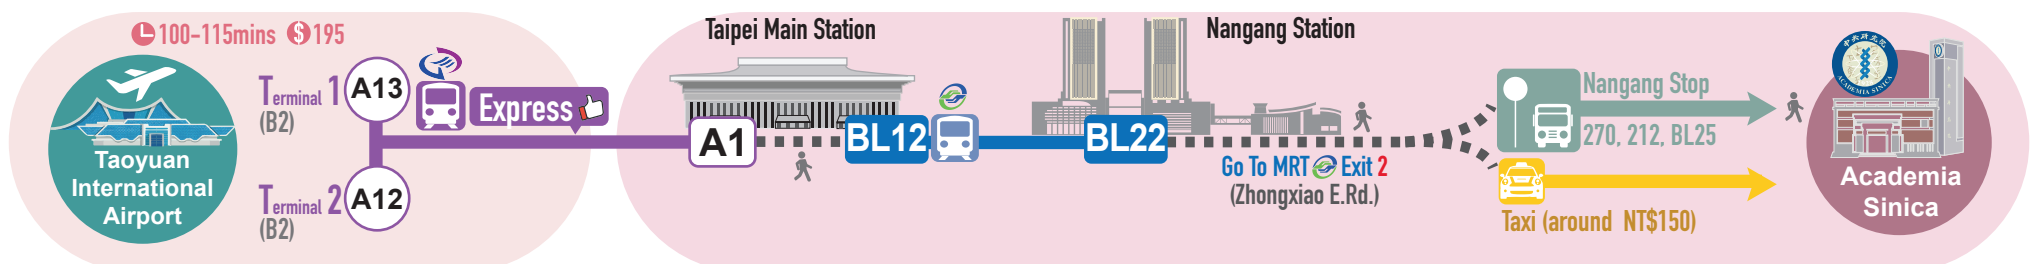

 桃園中正機場捷運
Taoyuan International Airport

 國光客運1843
Kuo-Kuang Bus

 台北捷運(Taipei Metro)
Taipei Metro MRT

 連通道
Passage

 台灣高鐵(HSR)
Taiwan High Speed Rail

 桃園機場捷運(Taoyuan Metro)
Taoyuan Airport MRT

 淡水信義線
Tamsui-Xinyi Line

 中和新蘆線
Zhonghe-Xinlu Line

 松山新店線
Songshan-Xindian Line

 台灣鐵路(TRA)
Taiwan Railways

 公車
Public Bus

 板南線
Bannan Line

 文湖線
Wenhu Line

 轉乘站
Transfer Station

Taiwan Taoyuan International Airport to Academia Sinica

Taoyuan County

Taipei City

Taipei City to Academia Sinica (Include Songshan Airport)

公車
Public Bus

Fares  悠遊卡
EASYCARD

Pay by **EasyCard** or
cash (NT\$15, no change return)

BL 22 Exit 2  Nangang Stop
Route 270, 212, BL25

+

Bus

Nangang Station

Go To MRT  Exit 2 (Zhongxiao E.Rd.)

Nangang Stop Route 270, 212, BL25

Taxi (around NTD\$150)

Academia Sinica

Songshan Airport to Green World Hotel NanGang